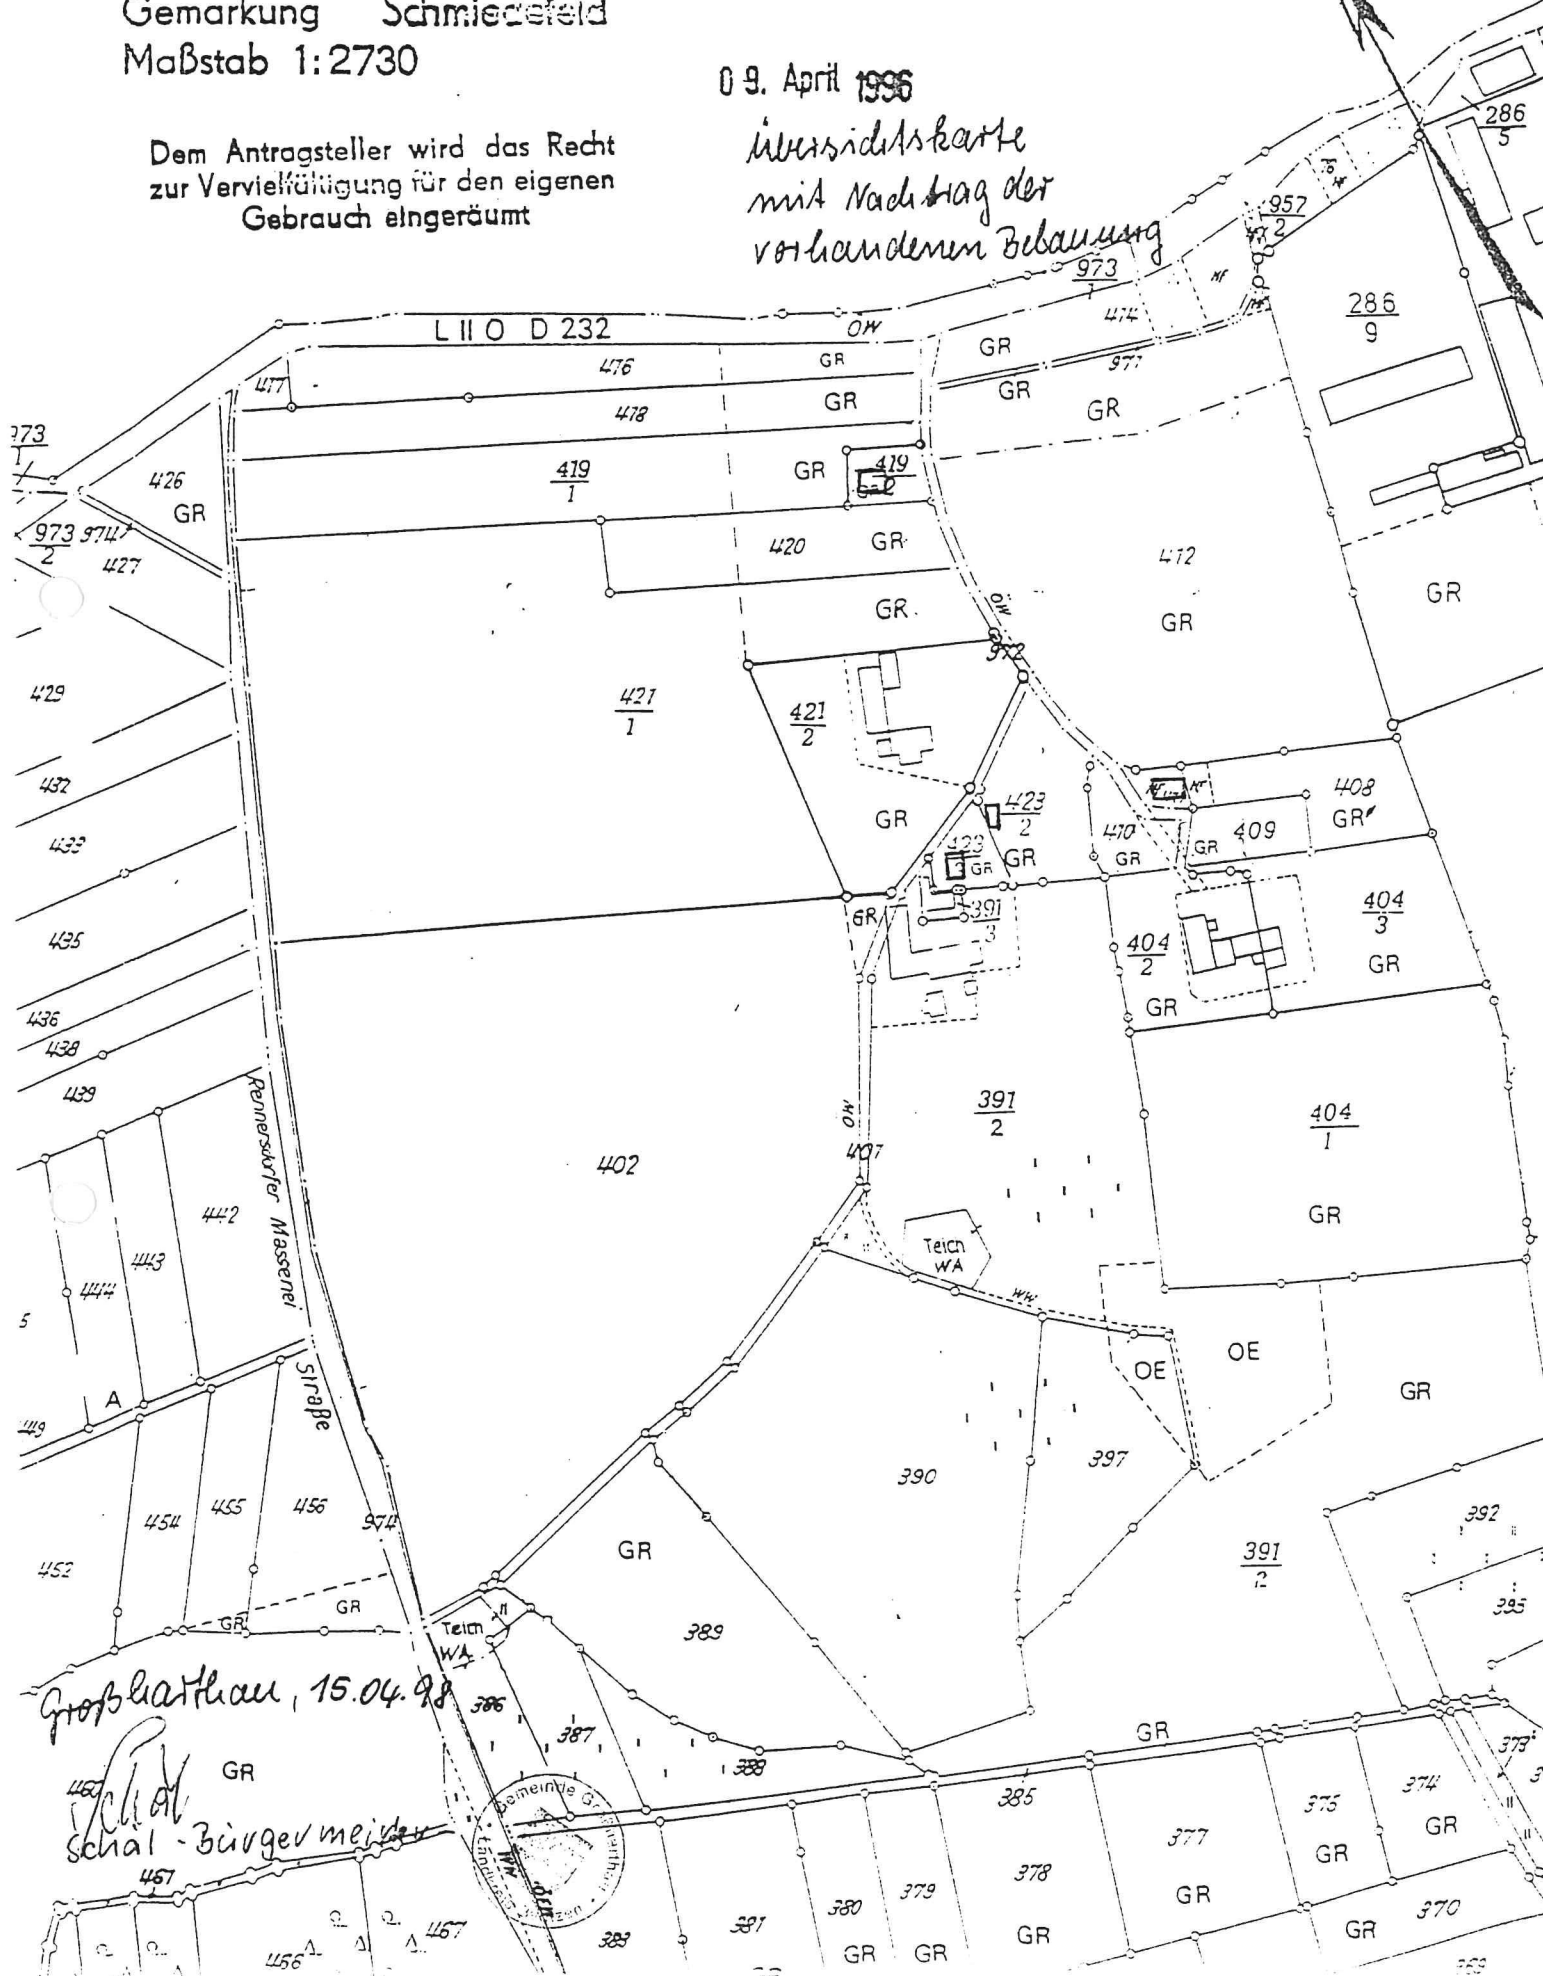

Teil der Flurkarte

Kreis Bischofswerda
Gemeinde **Großharthau**
Gemarkung **Schmiedefeld**
Maßstab 1:2730

Staatliches Vermessungsamt
Kamenz
Außenstelle Bischofswerda
Kirchstraße 32
0 1 8 7 7 Bischofswerda

09. April 1996

*Übersichtskarte
mit Nachtrag der
vorhandenen Bebauung*

Dem Antragsteller wird das Recht
zur Vervielfältigung für den eigenen
Gebrauch eingeräumt

Großharthau, 15.04.98

Schal - Bürgermeister